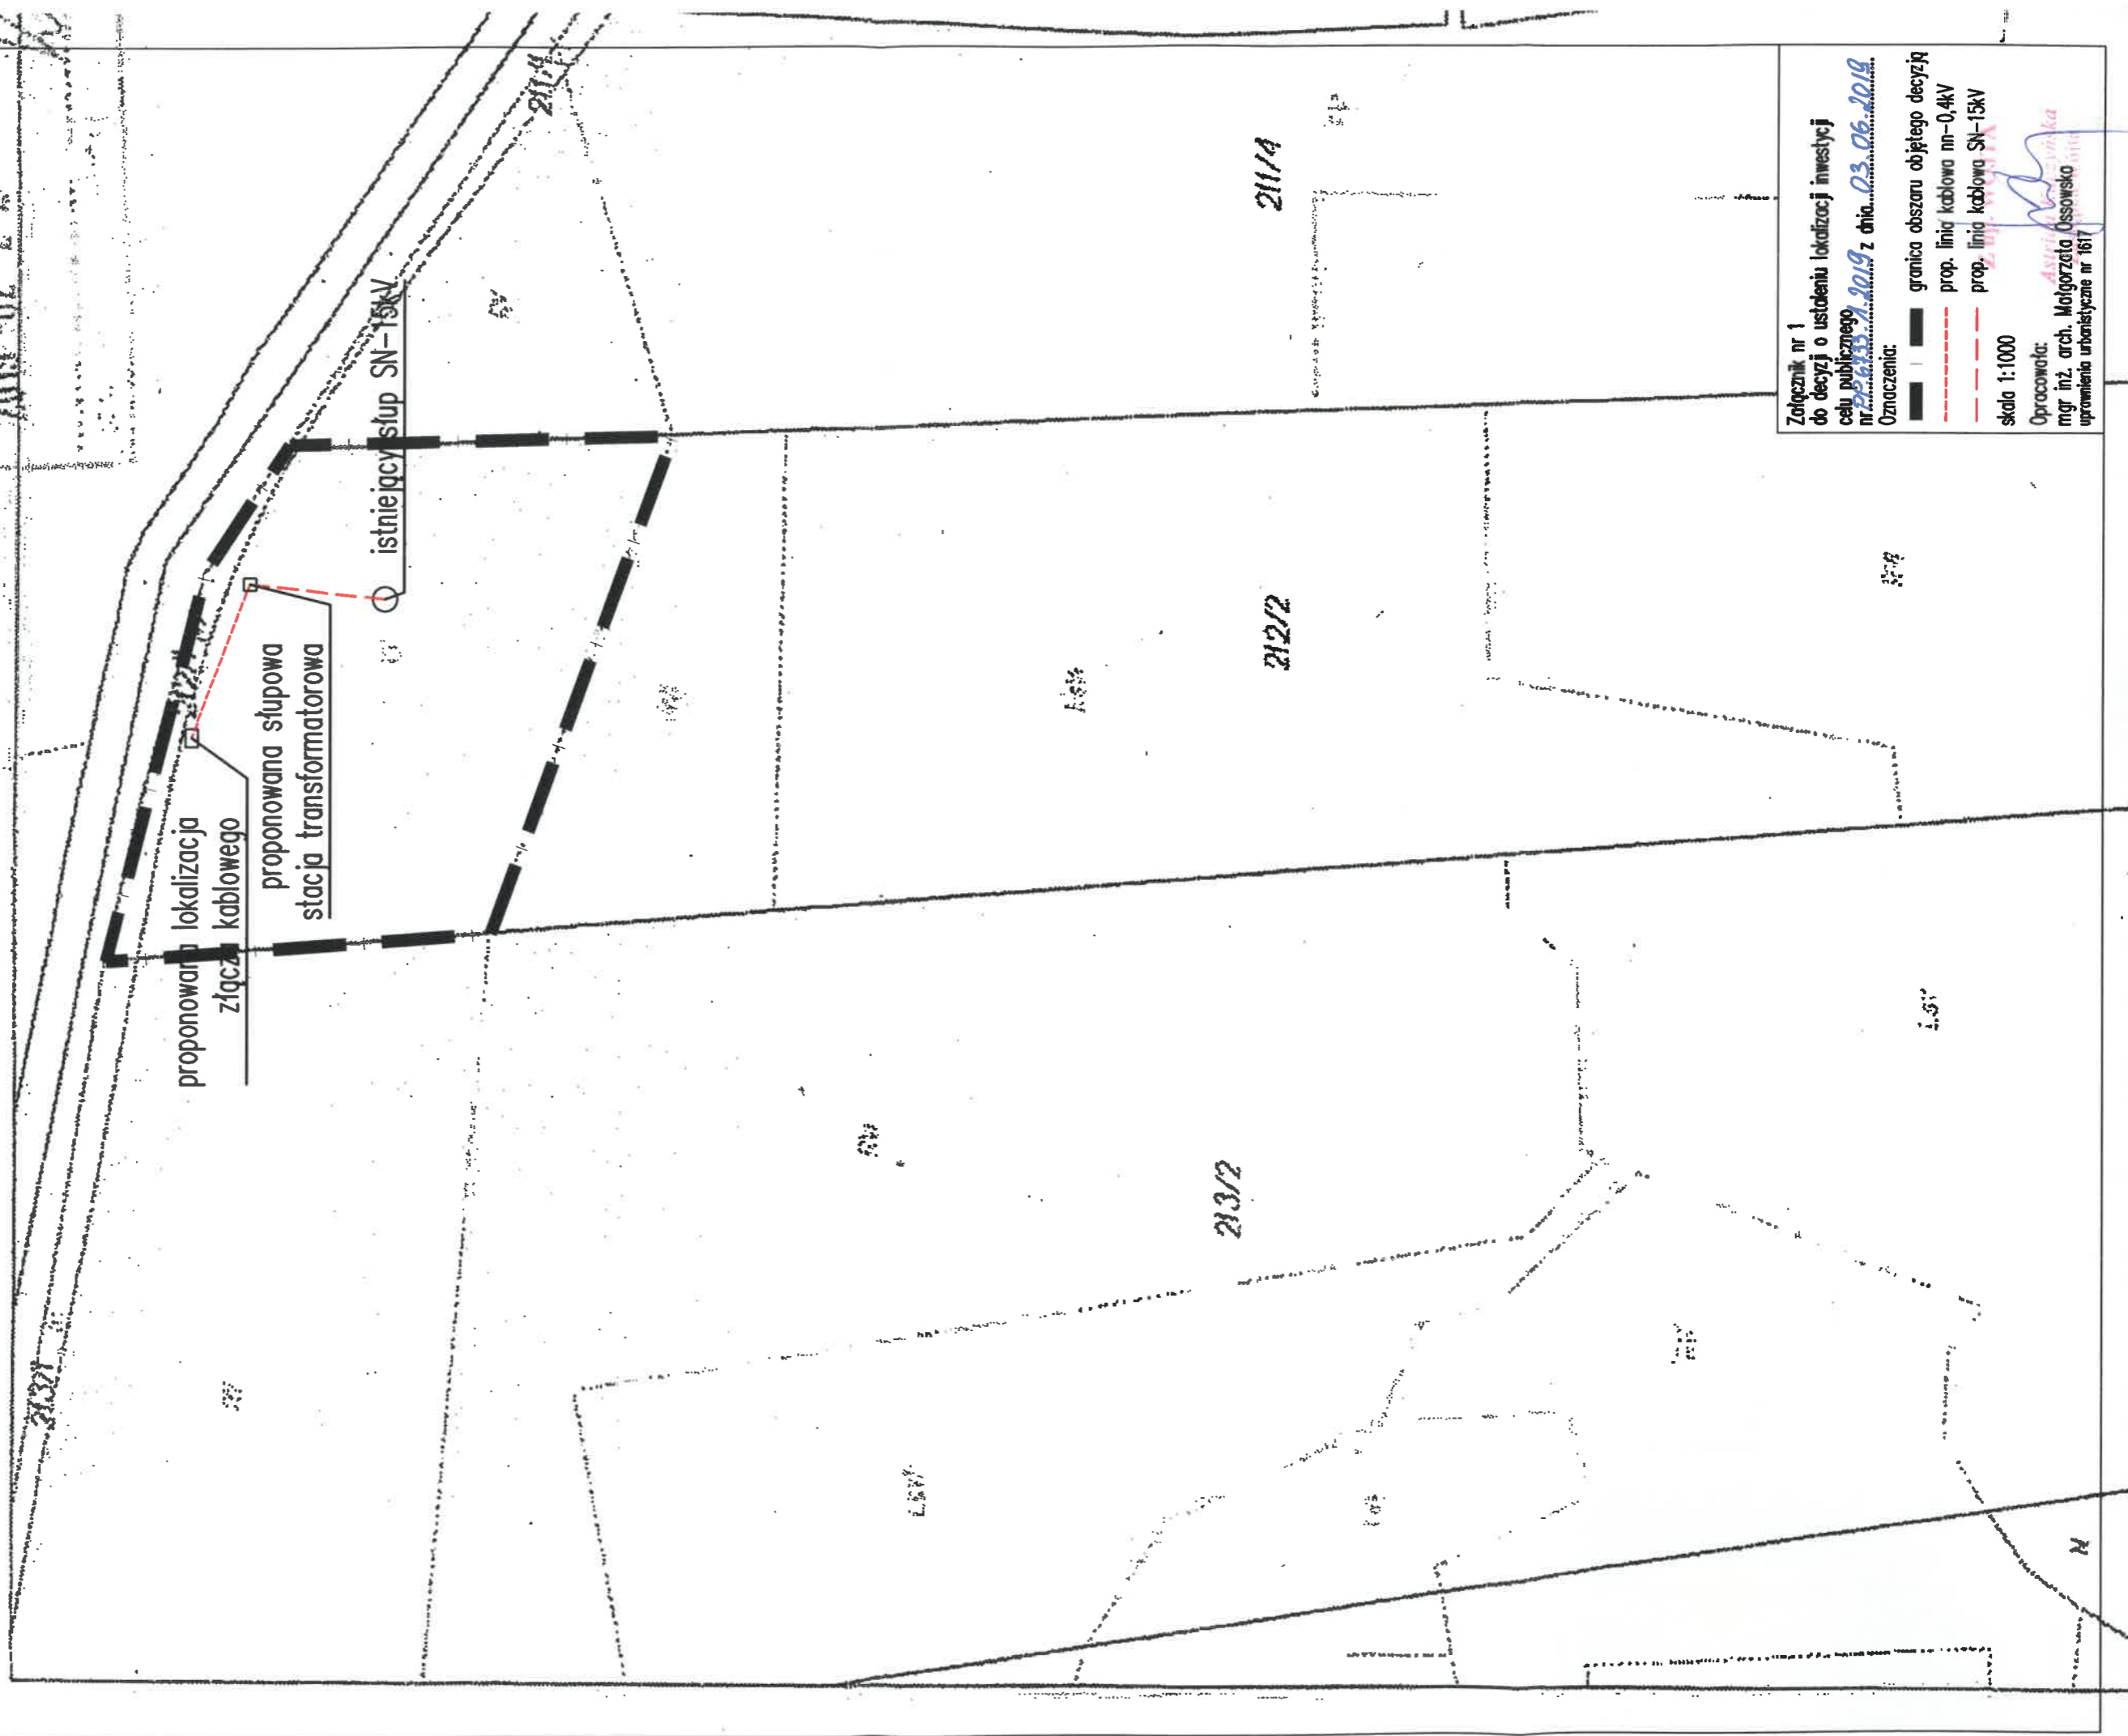

woj. POMORSKIE, pow. wejherowski

Nazwa obrębu : Kętrzyno

Działki : 212/2

Jednostka ewidencyjna : Linia

2019-07-17

[Handwritten signature]

Załącznik nr 1
do decyzji o ustaleniu lokalizacji inwestycji
celu publicznego
nr ~~2203/2019~~ 2019 z dnia 03.06.2018
Oznaczenia:
— granica obszaru objętego decyzją
- - - prop. linia kablowa m-0,4kV
- - - prop. linia kablowa SN-15kV
skala 1:1000
Opracowała:
mgr inż. arch. Małgorzata Ossowska
uprawnienia urbanistyczne nr 1617